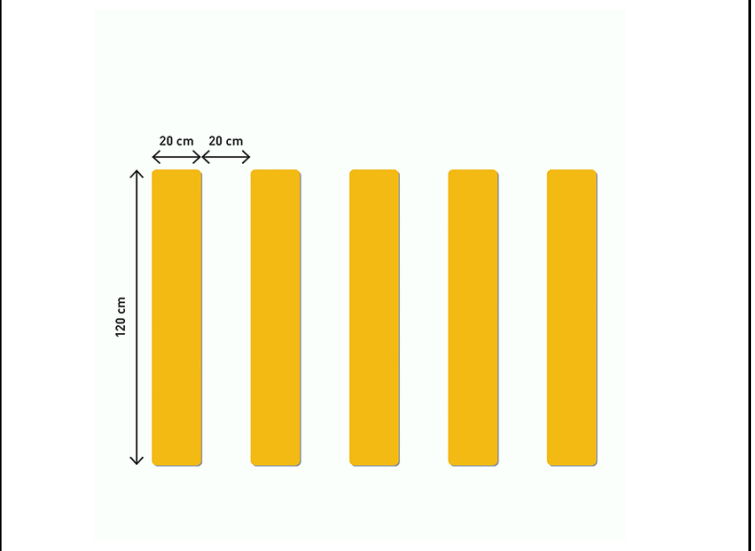

Codice	104950
Descrizione	Strisce pedonali adesive – per ambienti interni – 200 x 1200 mm – Durable – conf. 5 pezzi
PartNumber	1810-04
UMV	1

Descrizione Estesa

Strisce pedonali adesive per uso interno. Garantiscono una maggiore sicurezza per i pedoni che devono attraversare percorsi trafficati. Resistenza allo scivolamento (gruppo R) R9 conforme all'ordinanza tedesca ASR A1.5-1,2 "Pavimenti" secondo la norma DIN 51130. Resistente al passaggio dei carrelli elevatori, tranne per i movimenti di frenata e svolta. Applicabili su superfici asciutte, pulite, prive di polvere e grasso. Colore giallo. Dimensioni: 200 x 1.200 mm. Spessore: 0,5 mm. Striscia pedonale di ricambio cod. 104951

Dati Logistici	
	h 12,30 cm l 21,60 cm p 12,30 cm
	1.144,00 g
	cf 1 pz im 1 pz
	pz 4005546742373 cf im

Dati di Vendita	
Venduto a conf.	Si
Nr pezzi x conf.	5
Consegna Diretta	No
Articolo Green	No

Certificazioni

Caratteristiche	
Colore	Giallo
Materiale	PVC
Tipologia	Adesivi segnaletici da terra
Quantità per confezione	5 pezzi
Messaggio	nd
Dimensione segnaletica	20 x 120cm