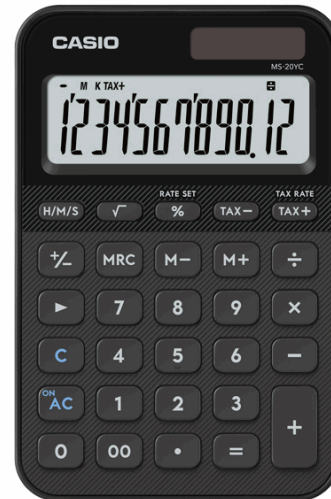

Codice 104408

Descrizione Calcolatrice da tavolo MS-20YC - 12 cifre - nero - Casio

PartNumber MS-20YC-BK-W-EP

UMV 1

CASIO

Descrizione Estesa

Calcolatrice da tavolo My style compatta ed elegante, display a 12 cifre e alimentazione solare, con nuove varianti di colore e design moderno. Tra le funzioni: calcolo delle imposte, calcolo dell'ora, radice quadrata, calcolo percentuale, 3 tasti memoria, tasto doppio zero.

Dati Logistici

h 2,30 cm
l 18,00 cm
p 10,50 cm

162,00 g

cf 1 pz
im 1 pz

pz 4549526621253
cf 14549526621250
im

Dati di Vendita

Venduto a conf. **No**
Nr pezzi x conf. 0

Consegna Diretta **No**

Articolo Green **No**

Certificazioni

Caratteristiche

Colore	Nero
Tipologia	Calcolatrici da tavolo
Dimensione	1,8 x 10,1 x 15,45cm
Peso	118gr
Alimentazione	Batteria (1xLR54) + solare
Nr. cifre	12
Garanzia	2 anni