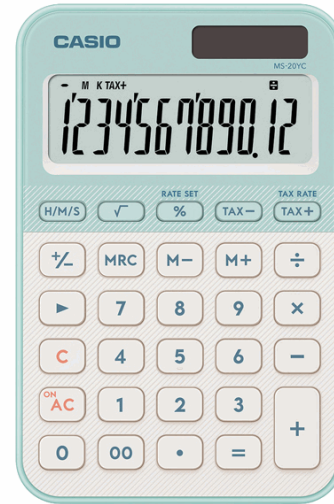

**Codice** 104407

**Descrizione** Calcolatrice da tavolo MS-20YC - 12 cifre - verde - Casio

**PartNumber** MS-20YC-LG-W-EP

**UMV** 1

**CASIO**

### Descrizione Estesa

Calcolatrice da tavolo My style compatta ed elegante, display a 12 cifre e alimentazione solare, con nuove varianti di colore e design moderno. Tra le funzioni: calcolo delle imposte, calcolo dell'ora, radice quadrata, calcolo percentuale, 3 tasti memoria, tasto doppio zero.

### Dati Logistici

**h** 2,80 cm  
**l** 18,00 cm  
**p** 10,50 cm

162,00 g

**cf** 1 pz  
**im** 1 pz

**pz** 4549526621284  
**cf** 14549526621281  
**im**

### Caratteristiche

<b>Colore</b>	Verde
<b>Tipologia</b>	Calcolatrici da tavolo
<b>Dimensione</b>	1,8 x 10,1 x 15,45cm
<b>Peso</b>	118gr
<b>Alimentazione</b>	Batteria (1xLR54) + solare
<b>Nr. cifre</b>	12
<b>Garanzia</b>	2 anni